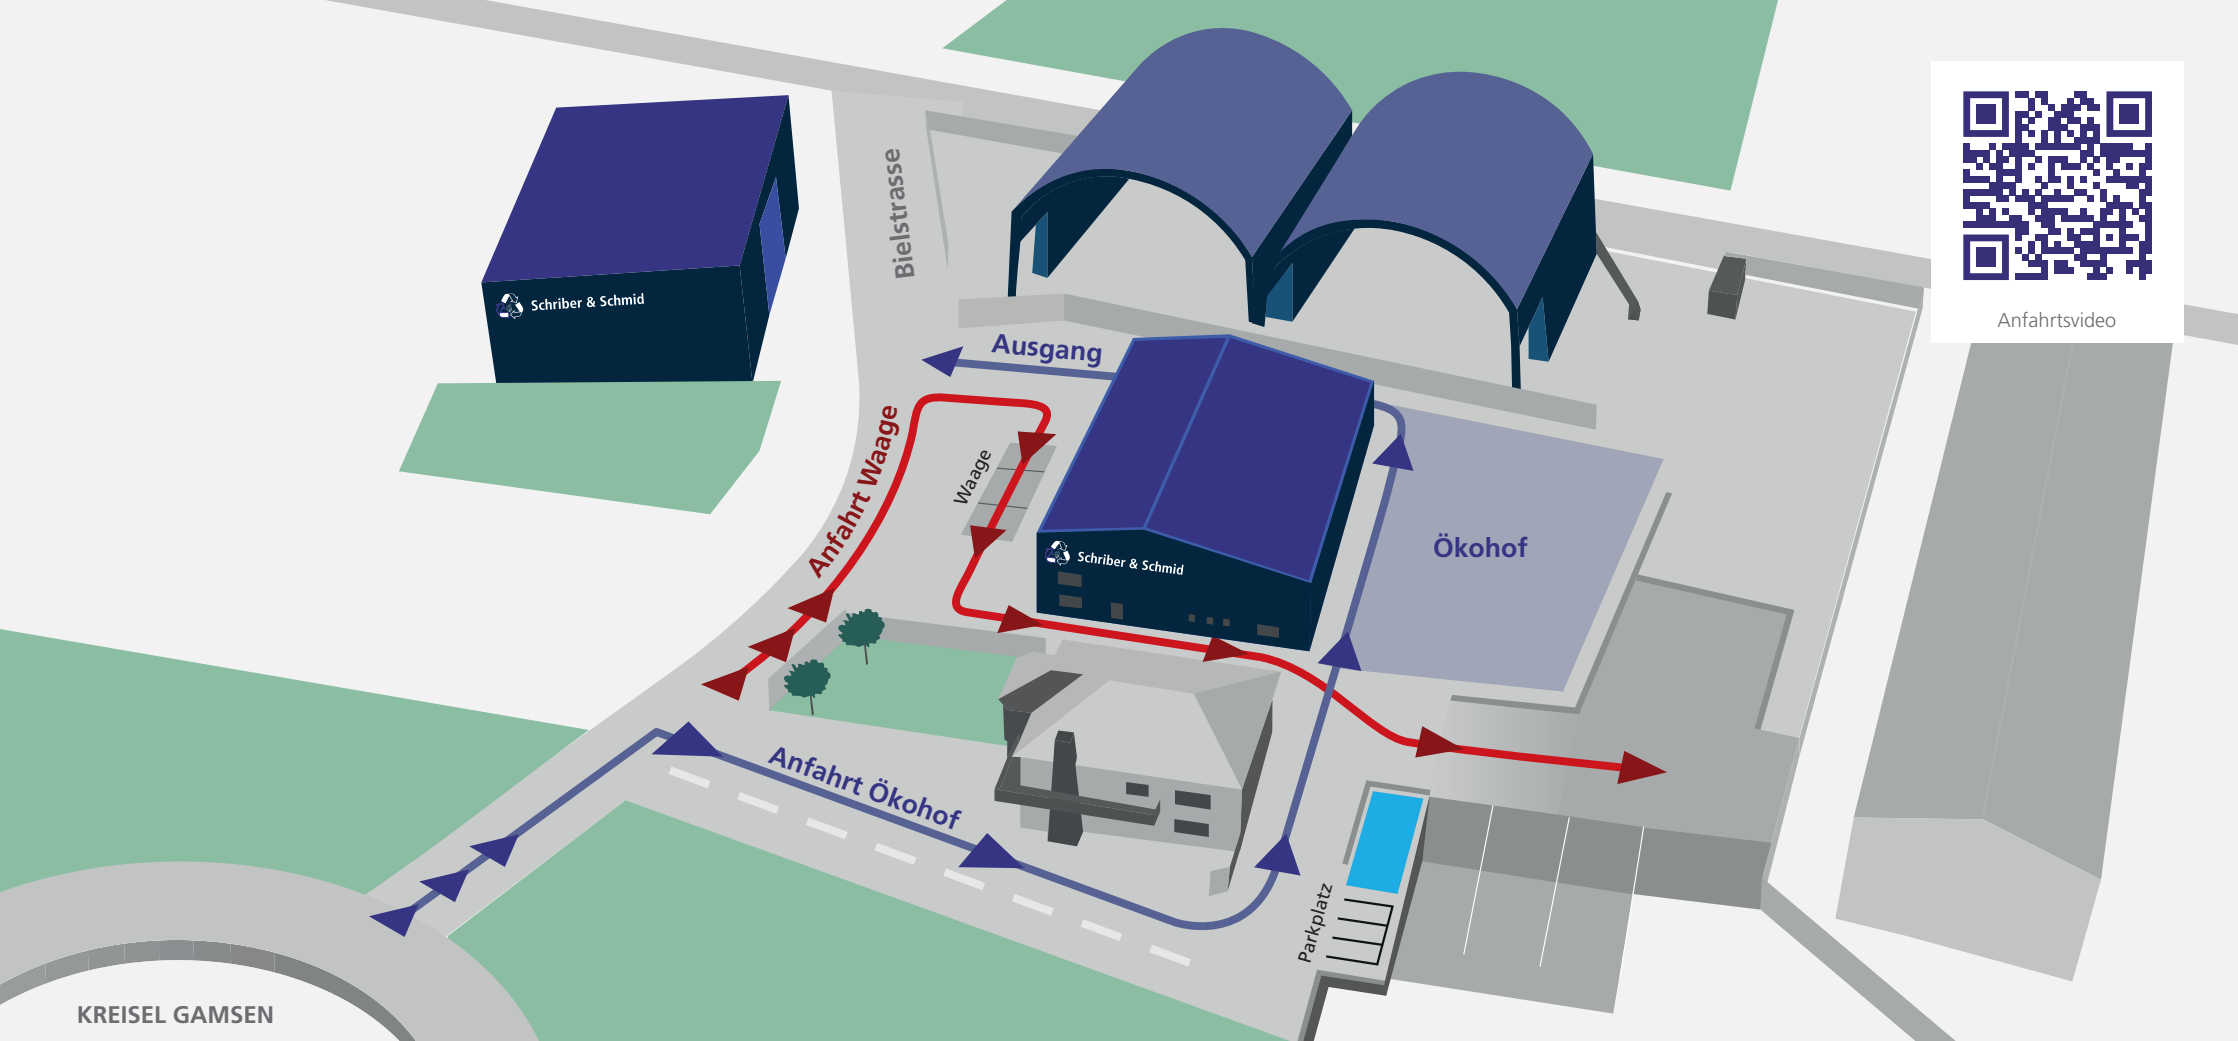

SCHRIBER & SCHMID GMBH

Bielstrasse 32
3902 Brig-Glis

☎ 027 921 68 68

✉ info@schriber-schmid.ch

Weitere Informationen finden Sie auf www.schriber-schmid.ch

NEUE ZUFAHRT ÖKOHOFF

NEUE ZUFAHRT ZUM ÖKOHOFF

Die Einfahrt ist in 2 Spuren unterteilt. Hier gilt das Reisverschlussverfahren einzuhalten.

SELBSTENTSORGUNGSSTELLE

Hier werden Flaschenglas, PET, Dosen und Altkleider entsorgt. Der Platz ist auf 3 Autos begrenzt. Auf dem Ökohof selbst, wird es keine Entsorgung für die oben genannten Materialien mehr geben.

ANFAHRT WAAGE

Jedes Auto muss neu durch das Radioaktivitätsportal (gelbe Säule) fahren. Bitte folgen Sie hier den Anweisungen des Waagmeisters.

Wir bitten Sie um Verständnis und Geduld.
Ihr Schriber & Schmid Team